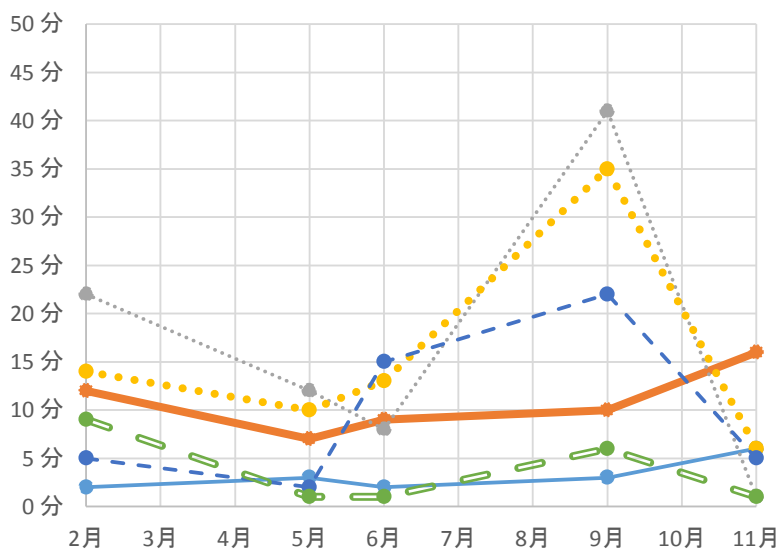

月～金の曜日平均					
	2月	5月	6月	9月	11月
9:00	8分	9分	8分	10分	5分
9:30	16分	20分	11分	18分	14分
10:00	26分	27分	21分	27分	22分
10:30	27分	27分	22分	30分	30分
11:00	18分	24分	18分	19分	30分
11:30	11分	15分	8分	11分	22分
入庫	120	134	140	143	142
出庫	62	69	71	71	75
合計台数	182	203	211	214	217
天気					

月曜

火曜

水曜

木曜

金曜

曜日平均