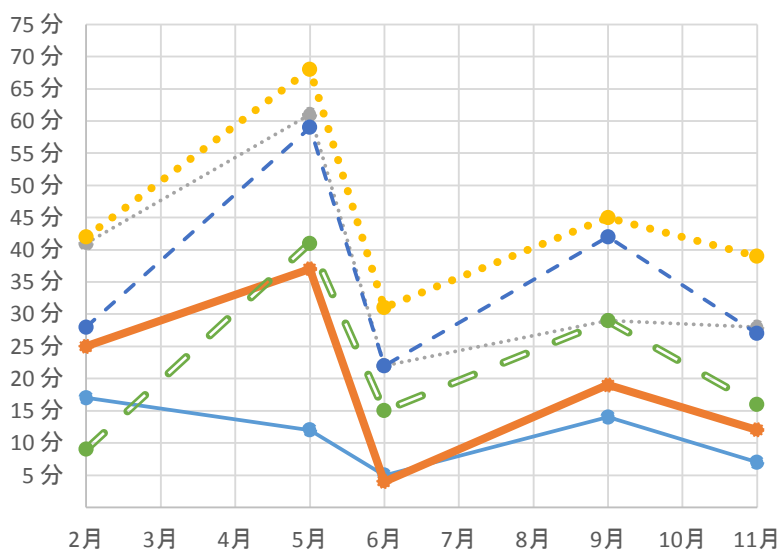

金					
	2月	5月	6月	9月	11月
9:00	2分	3分	2分	3分	6分
9:30	12分	7分	9分	10分	16分
10:00	22分	12分	8分	41分	1分
10:30	14分	10分	13分	35分	6分
11:00	5分	2分	15分	22分	5分
11:30	9分	1分	1分	6分	1分
入庫	111	126	133	143	132
出庫	59	64	56	73	71
合計台数	170	190	189	216	203
天気	晴	晴	晴	晴	晴

月～金の曜日平均					
	2月	5月	6月	9月	11月
9:00	8分	9分	8分	10分	5分
9:30	16分	20分	11分	18分	14分
10:00	26分	27分	21分	27分	22分
10:30	27分	27分	22分	30分	30分
11:00	18分	24分	18分	19分	30分
11:30	11分	15分	8分	11分	22分
入庫	120	134	140	143	142
出庫	62	69	71	71	75
合計台数	182	203	211	214	217
天気					

月曜

火曜

水曜

木曜

金曜

曜日平均