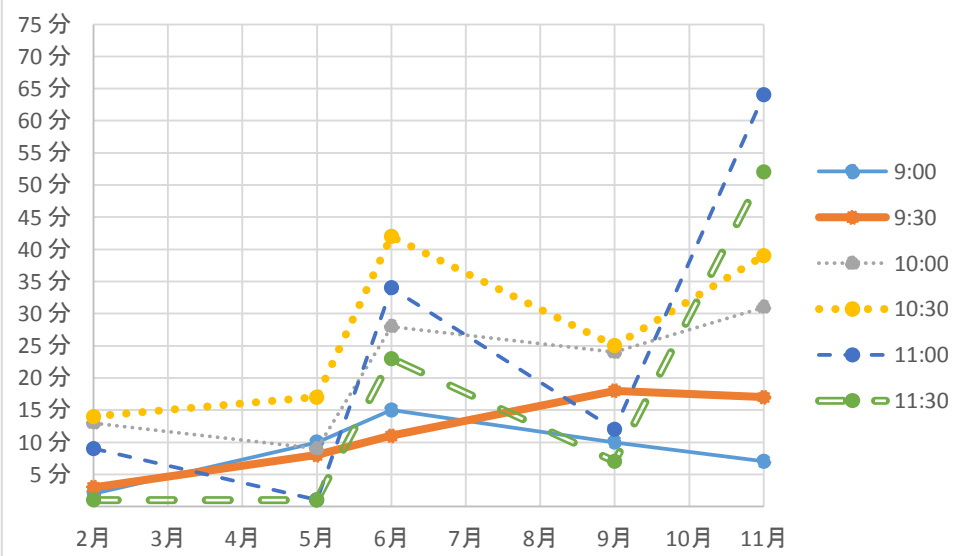

月～金の曜日平均					
	2月	5月	6月	9月	11月
9:00	8分	9分	8分	10分	5分
9:30	16分	20分	11分	18分	14分
10:00	26分	27分	21分	27分	22分
10:30	27分	27分	22分	30分	30分
11:00	18分	24分	18分	19分	30分
11:30	11分	15分	8分	11分	22分
入庫	120	134	140	143	142
出庫	62	69	71	71	75
合計台数	182	203	211	214	217
天気					

月曜

火曜

水曜

木曜

金曜

曜日平均