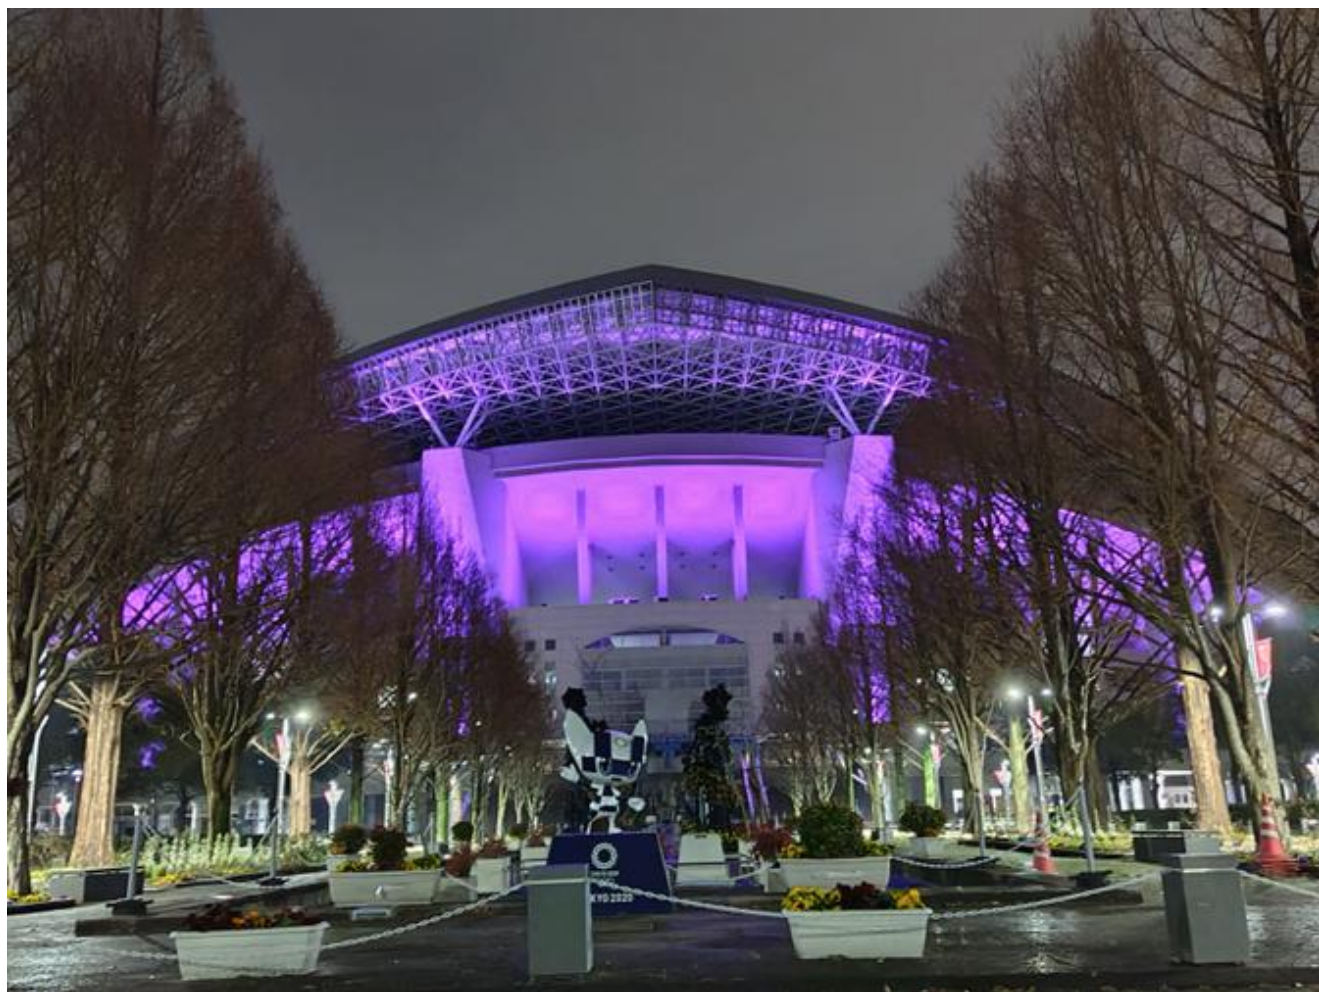

# ★ パープルデー2026 ★ ★ フォトギャラリー ★ ★ 📷

ライトアップ会場 | 彩の国さいたま芸術劇場

ライトアップ会場 | 埼玉県立がんセンター

ライトアップ会場 | 埼玉県立小児医療センター