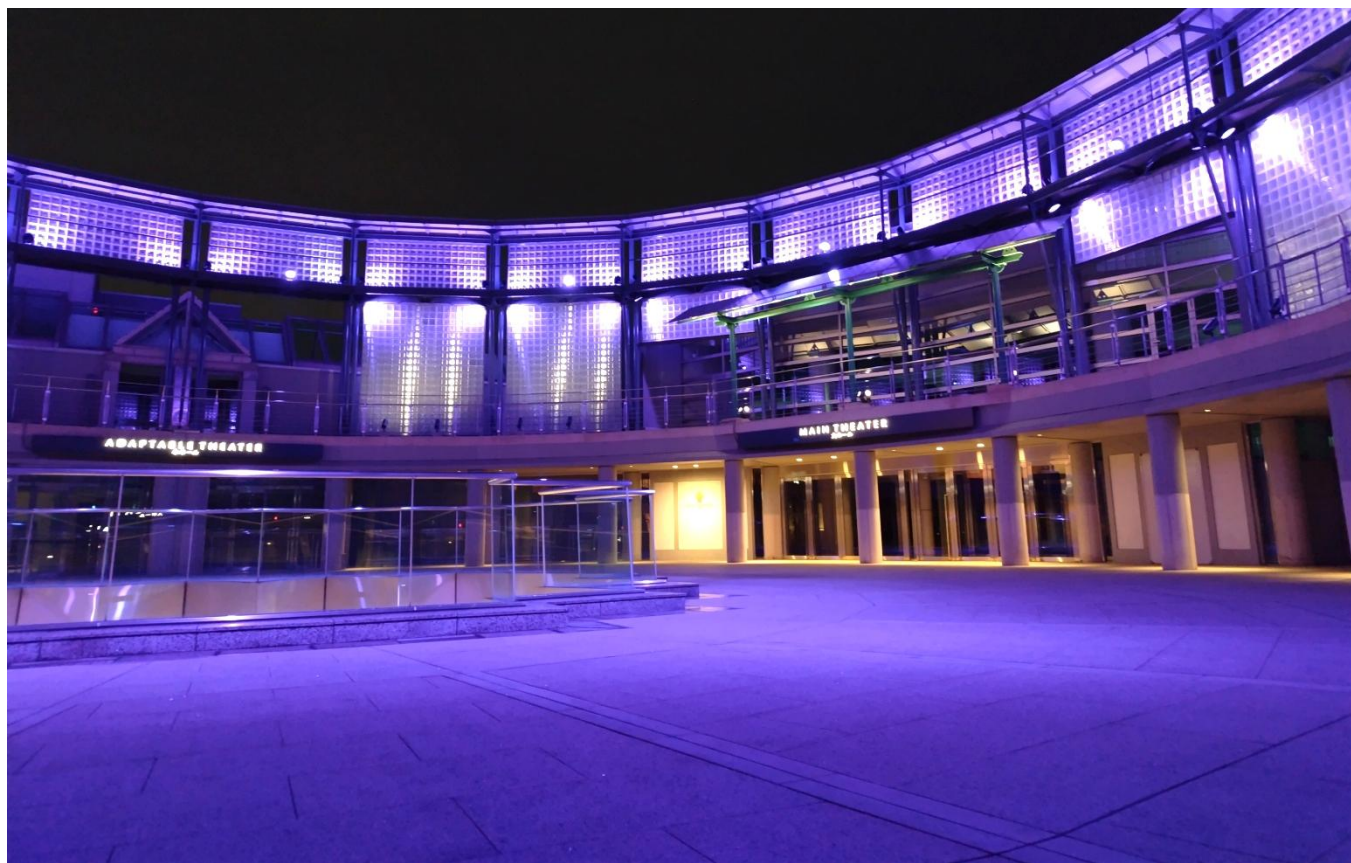

# ★ パープルデー2026 ★ ★ フォトギャラリー ★ ★ 📷

ライトアップ会場 | 彩の国さいたま芸術劇場

ライトアップ会場 | 埼玉県立がんセンター

ライトアップ会場 | 埼玉県立小児医療センター