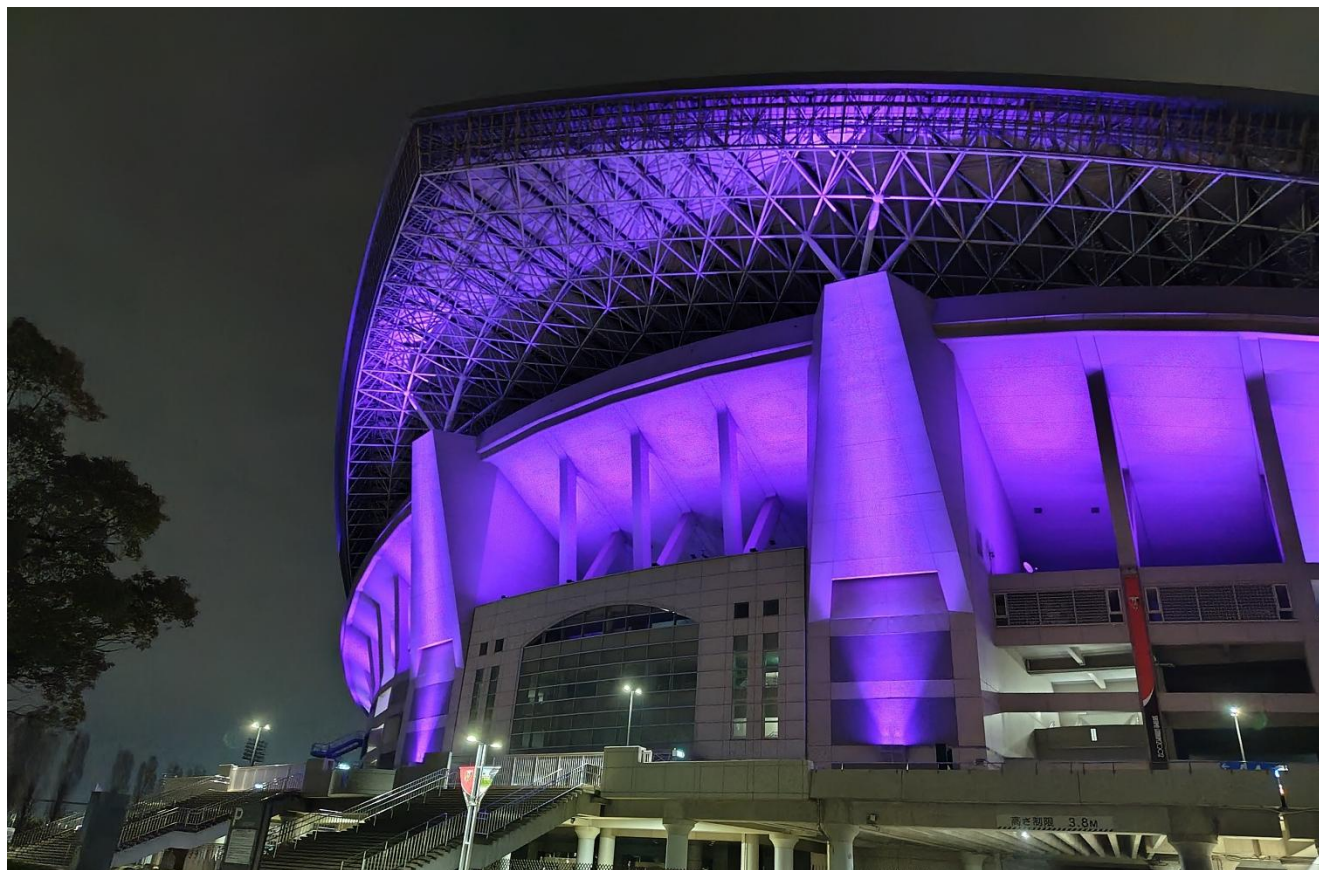

# ★ パープルデー2026 ★ ★ フォトギャラリー ★ ★ 📷

ライトアップ会場 | 彩の国さいたま芸術劇場

ライトアップ会場 | 埼玉県立がんセンター

ライトアップ会場 | 埼玉県立小児医療センター