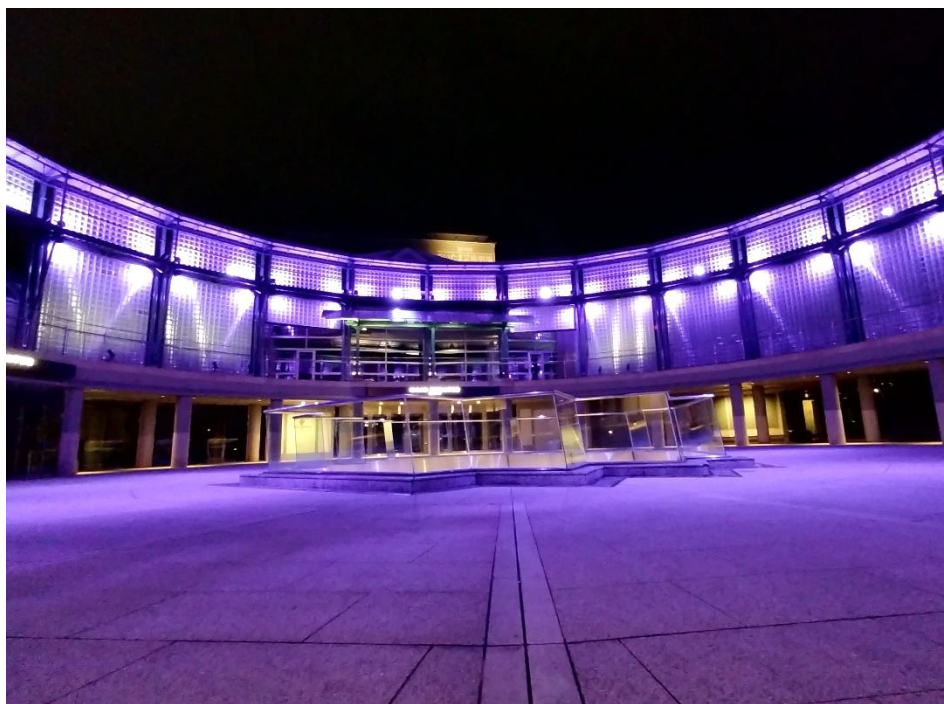

# ★ パープルデー2026 ★ ★ フォトギャラリー ★ ★ 📷

ライトアップ会場 | 彩の国さいたま芸術劇場

ライトアップ会場 | 埼玉県立がんセンター

ライトアップ会場 | 埼玉県立小児医療センター