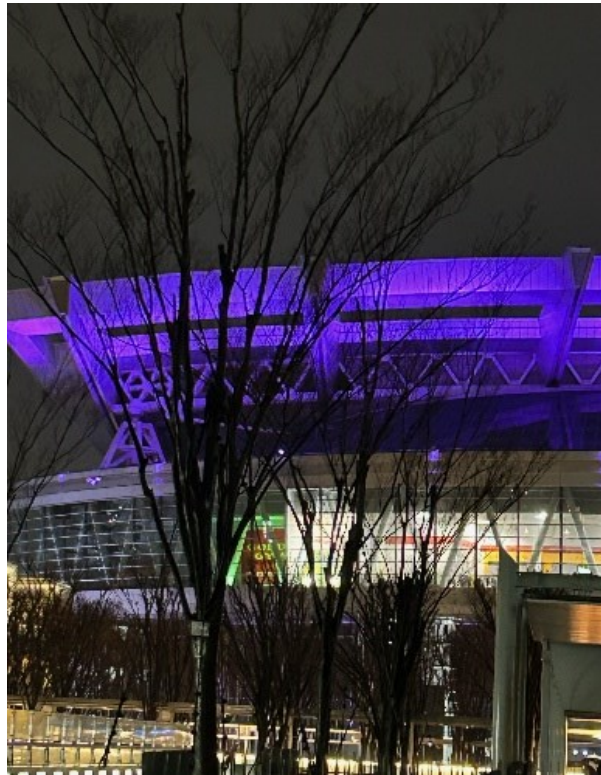

パールデー2024 フォトギャラリー

ライトアップ会場:さいたまスーパーアリーナ

ライトアップ会場:埼玉スタジアム2002