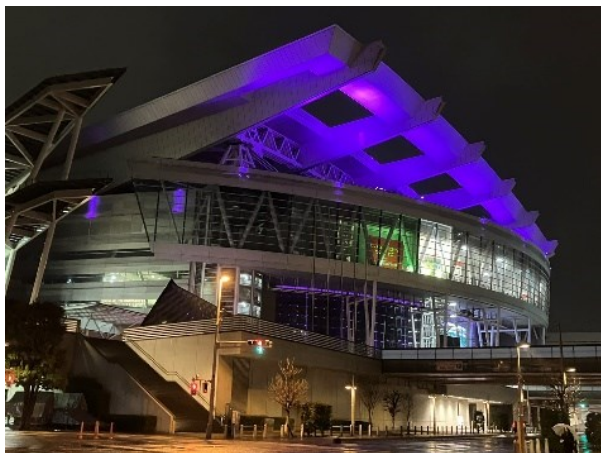

パールデー2024 フォトギャラリー

ライトアップ会場:さいたまスーパーアリーナ

ライトアップ会場:埼玉スタジアム2002