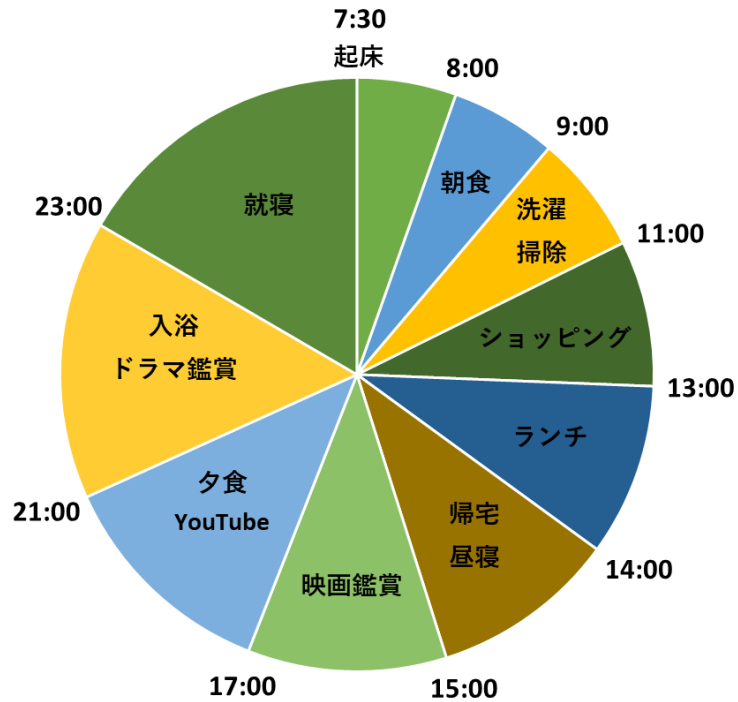

私の休日の過ごし方

ある月の勤務

日	月	火	水	木	金	土
				日	日	休
休	日	準	深	休	日	日
準	深	休	日	日	準	深
休	休	日	日	準	深	休
休	日	日	日	夏	早/会	休

私の休日の過ごし方

休日は、部屋の掃除や片づけにはまっています。